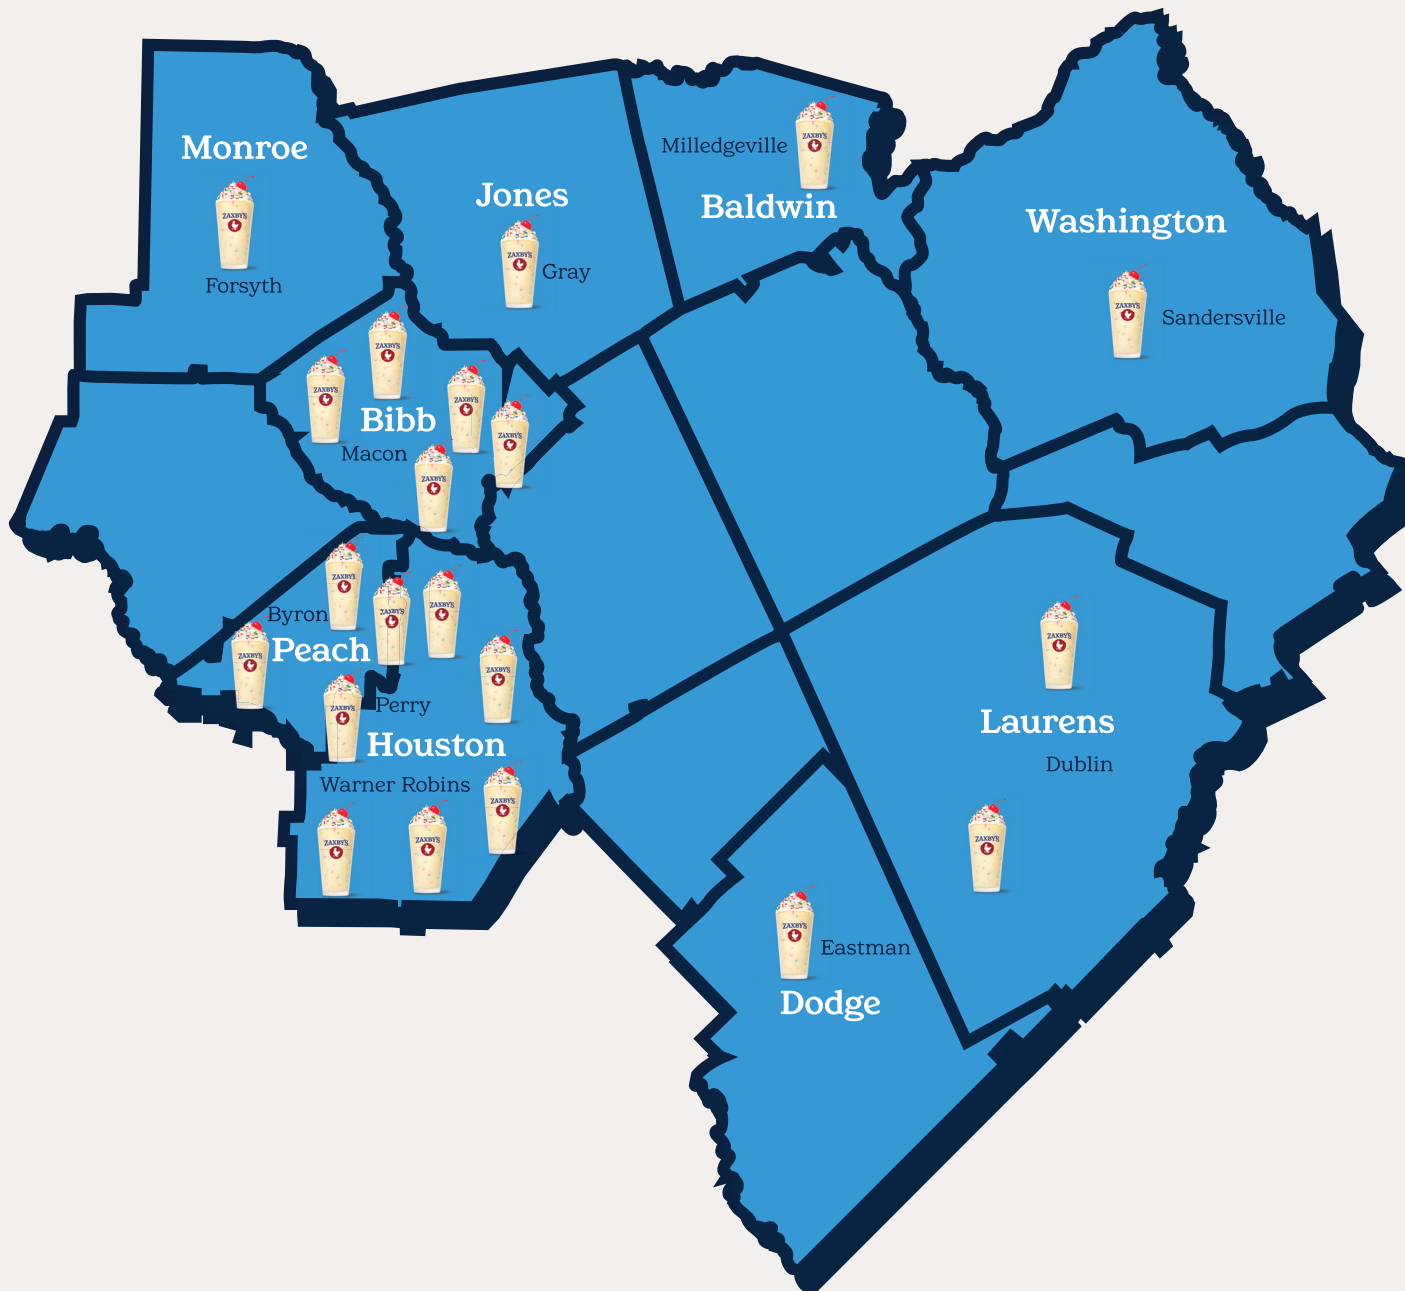

# Milkshake LOCATIONS

### **BALDWIN COUNTY**

1692 N. Columbia St. • Milledgeville

### **DODGE COUNTY**

6355 Oak St. • Eastman

### **JONES COUNTY**

166 W. Clinton St. • Gray